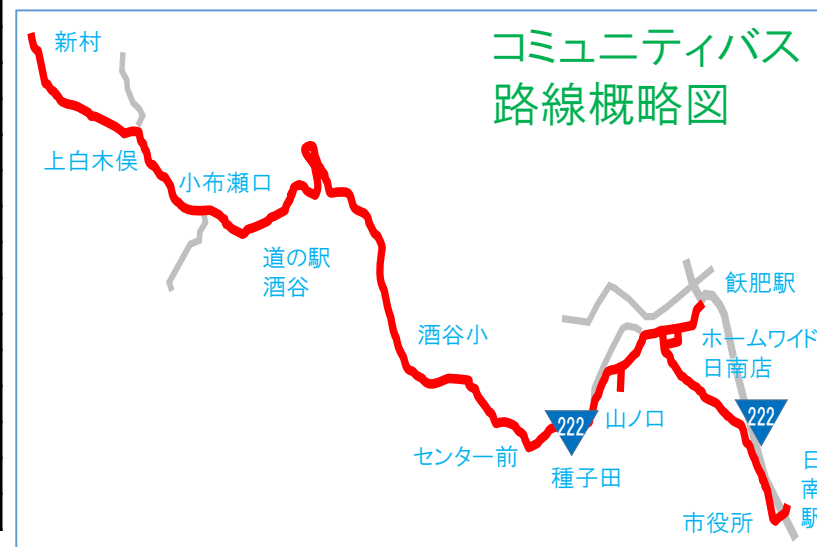

◆問い合わせ先  
日南市総合戦略課 31-1128

■運行日  
**火、木、土曜日**の運行となります。  
ただし、次の日は運休します。  
・国民の祝日  
・年始(1月1日~1月3日)

■利用料金(運賃) [令和2年6月1日改定]

区分	大人 (高校生以上)	小・中学生
1回ご利用	210円	50円
1か月定期券	6,740円	1,600円
1か月定期券 (隔日運行)	3,370円	800円
回数券	210円券11枚綴り 2,100円	50円券11枚綴り 500円

- (注) 1 未就学児は無料。  
2 1回のご乗車につき、利用区間にかかわらず一律料金。  
3 定期券及び回数券は、本庁総合戦略課及び酒谷支所、飫肥公民館で購入できます。  
4 定期券及び回数券は、車内販売をしていませんのでご了承ください。

■フリー乗降区間  
バス停以外の場所でも、自由に乗り降りができる区間のことです。  
バスが運行する路線上で安全が確認できる場所であれば、バスへの乗降が可能です。

※※※ 運行日 ⇒ 火、木、土 ※※※

日南駅 → 飫肥駅 → 楠原 → 新村				
日南駅	9:51	12:43	15:35	18:07
市役所	9:53	12:45	15:37	18:09
コープみやざき	9:55	12:47	15:39	18:11
戸倉医院	9:56	12:48	15:40	18:12
セブンイレブン	9:57	12:49	15:41	18:13
ホームワイド日南店	9:59	12:51	15:43	18:15
おび中央病院	10:04	12:56	15:48	18:20
飫肥駅	10:07	12:59	15:51	18:23
スーパーとむら	10:10	13:02	15:54	18:26
飫肥待合所	10:11	13:03	15:55	18:27
下楠原	10:12	13:04	15:56	
中楠原	10:13	13:05	15:57	
はまゆうの里入口	10:15	13:07	15:59	
堀割	10:16	13:08	16:00	
原ノ下	10:17	13:09	16:01	
山ノ口橋	10:18	13:10	16:02	
種子田	7:47	10:19	13:11	16:03
野地	7:48	10:20	13:12	16:04
栗嶺	7:49	10:21	13:13	16:05
榎木田	7:50	10:22	13:14	16:06
センター前	7:51	10:23	13:15	16:07
日向酒谷	7:52	10:24	13:16	16:08
西の園	7:53	10:25	13:17	16:09
鯛の子	7:54	10:26	13:18	16:10
酒谷小学校	7:55	10:27	13:19	16:11
旧酒谷中学校	7:56	10:28	13:20	16:12
秋山	7:57	10:29	13:21	16:13
片頭	7:58	10:30	13:22	16:14
名尾	7:59	10:31	13:23	16:15
日南今別府	8:00	10:32	13:24	16:16
道の駅	8:02	10:34	13:26	16:18
深瀬	8:03	10:35	13:27	16:19
小布瀬口	8:05	10:37	13:29	16:21
割岩口	8:08	10:40	13:32	16:24
上白木俣	8:12	10:44	13:36	16:28
新村	8:15	10:47	13:39	16:31

飫肥待合所終点

酒谷・楠原方面コミュニティバス路線図

この部分は、フリー乗降区間です。